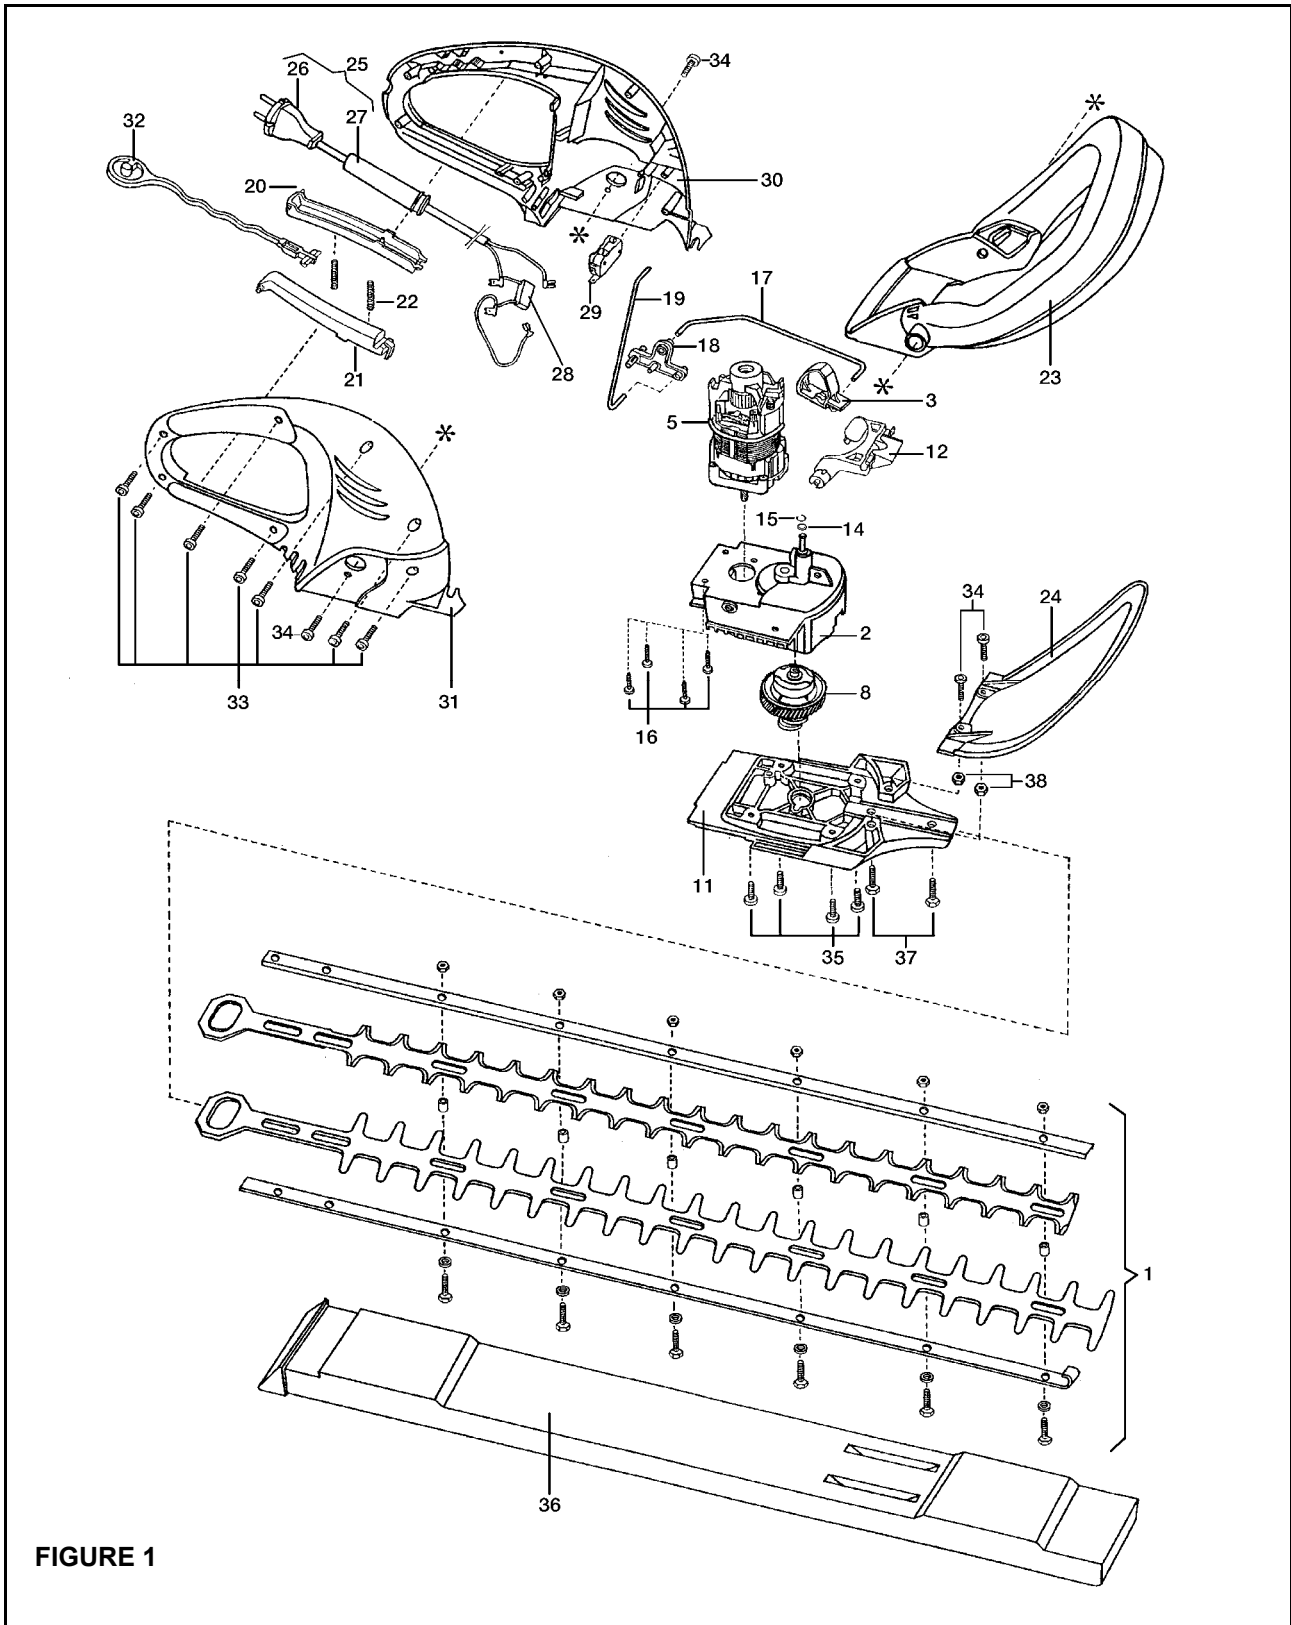

Service

FIGURE 1

Item	P/N McC	P/N ELX	Qty	DESCRIPTION
------	---------	---------	-----	-------------

Item	P/N McC	P/N ELX	Qty	DESCRIPTION
------	---------	---------	-----	-------------

<b>FIGURE 1</b>
-----------------

C 1	248860	538248860	1	5-50 blade ass'y
	248861	538248861	1	5-60 blade ass'y
2	248879	538248879	1	500W motor box
C 3	248865	538248865	1	toggle lever
4	248866	538248866	1	dust cover
C 5	248867	538248867	1	500W motor
C 8	248871	538248871	1	500W motor gear
11	248875	538248875	1	keep plate
	248876	538248876	1	grey keep plate
14	248881	538248881	1	washer
15	248882	538248882	1	retaining ring
16	248883	538248883	4	motor box locking screw
17	248878	538248878	1	lower engaging lever
C 18	242342	538242342	1	control lever
19	242343	538242343	1	upper connecting rod
20	242344	538242344	1	upper control lever
	242359	538242359	1	grey upper control lever
21	242345	538242345	1	lower control lever
	242360	538242360	1	grey lower control lever
22	242346	538242346	2	control lever spring
23	242348	538242348	1	handle ass'y
	242361	538242361	1	grey handle ass'y
C 24	242347	538242347	1	guard
25	242352	538242352	1	wires (Schuko)
25	242396	538242396	1	wires (UK)
26	• 242353	538242353	1	cable+pin (Schuko)
	• 242397	538242397	1	cable+pin (UK)
27	• 241051	538241051	1	fair lead
28	• 240794	538240794	1	radio interference suppressor
B 29	• 242354	538242354	1	micro switch
30	242264	538242264	1	left crankcase (1 switch)
	242393	538242393	1	orange left crankcase (1 switch)
31	242265	538242265	1	right crankcase (1 switch)
	242394	538242394	1	orange right crankcase (1 switch)
32	242266	538242266	1	wire holder
33	240862	538240862	7	M4x18 screw
34	242349	538242349	4	M6 screw
35	242350	538242350	4	M5 screw
36	242351	538242351	1	blades case
37	229959	538229959	2	M6x20 screw
38	217403	538217403	2	M6 nut